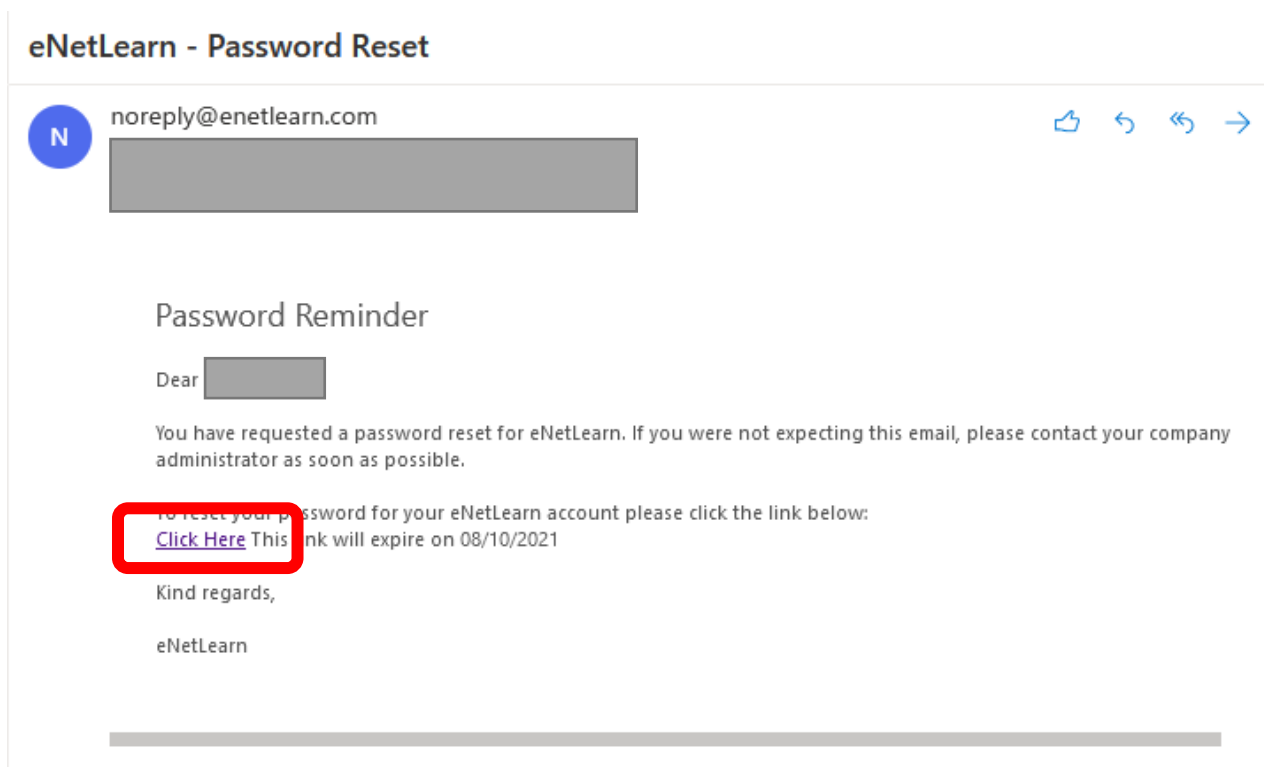

(パスワードリセット画面にあなたのユーザーネームを入力してください。(ユーザーネームは「初回ログインの手順」資料内①参照))

- (1) Enter your username.

(あなたのユーザーネームを入力)

- (2) Click “Send Recovery Email.”

(「Send Recovery Email」をクリック)

- ③ The recovery email will be sent to your registered email address. Click where it says “Click Here.”
(②のメールアドレス宛にメールが届きます。「Click here」をクリックしてください。)