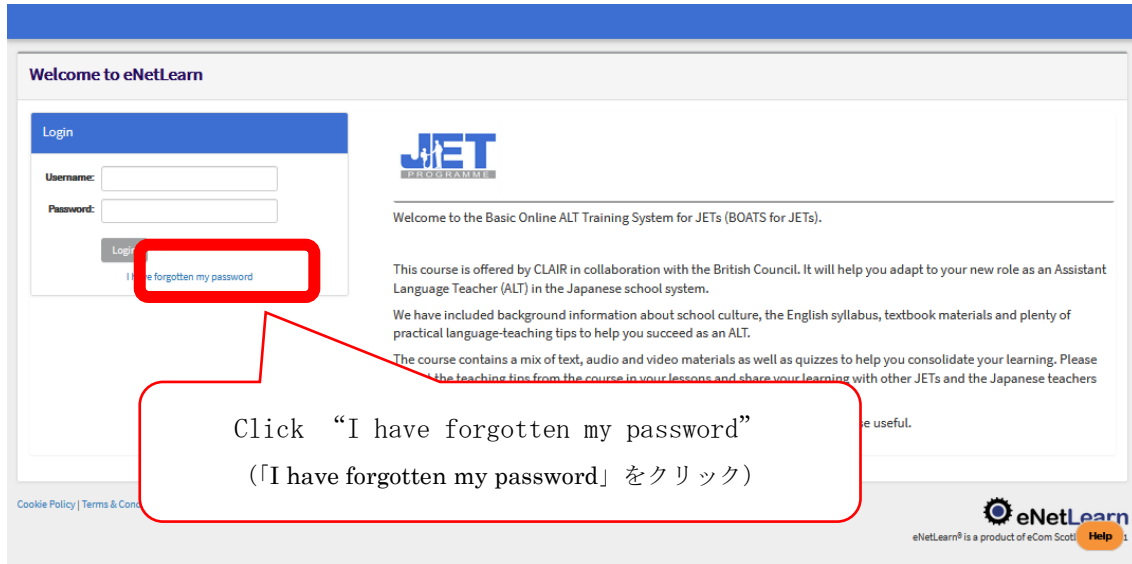

How to Reset Your “BOATS for JETs” Password

(パスワード再設定方法 (設定したパスワードを忘れてしまった場合))

- ① Click “I have forgotten my password” on the login screen.

(ログイン画面の「I have forgotten my password」をクリック)

- ② Enter your username as instructed on the password reset page (See “Logging in to “BOATS for JETs For the First Time”).

(パスワードリセット画面にあなたのユーザーネームを入力してください。(ユーザーネームは「初回ログインの手順」資料内①参照))

- (1) Enter your username.

(あなたのユーザーネームを入力)

- (2) Click “Send Recovery Email.”

(「Send Recovery Email」をクリック)

- ③ The recovery email will be sent to your registered email address. Click where it says “Click Here.”
(②のメールアドレス宛にメールが届きます。「Click here」をクリックしてください。)