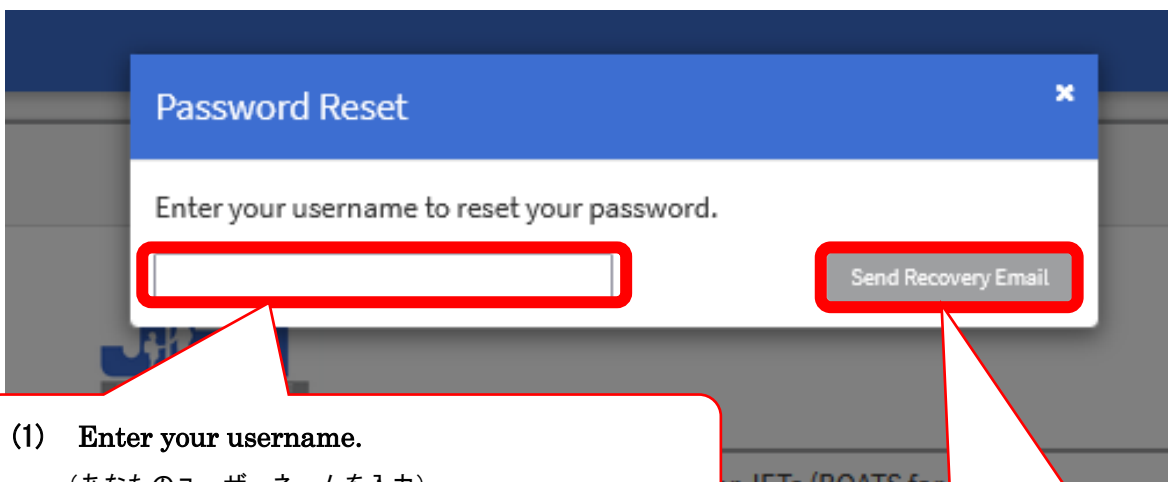

How to Reset Your “BOATS for JETs” Password

(パスワード再設定方法 (設定したパスワードを忘れてしまった場合))

- ① Click “I have forgotten my password” on the login screen.

(ログイン画面の「I have forgotten my password」をクリック)

- ② Enter your username as instructed on the password reset page (See “Logging in to “BOATS for JETs For the First Time”).

(パスワードリセット画面にあなたのユーザーネームを入力してください。(ユーザーネームは「初回ログインの手順」資料内①参照))

- (1) Enter your username.

(あなたのユーザーネームを入力)

- (2) Click “Send Recovery Email.”

(「Send Recovery Email」をクリック)

- ③ The recovery email will be sent to your registered email address. Click where it says “Click Here.”
(②のメールアドレス宛にメールが届きます。「Click here」をクリックしてください。)